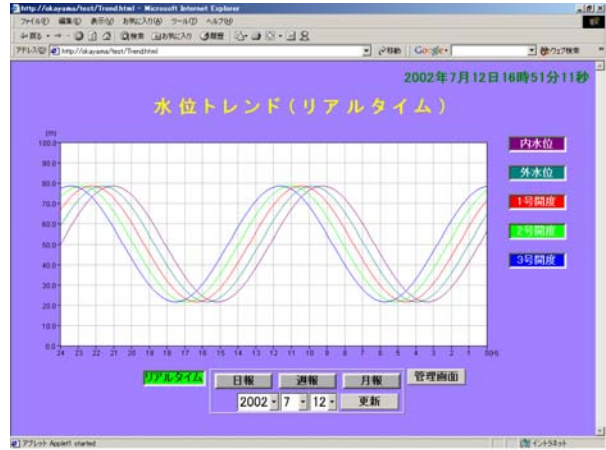

# 納入実績例 「遠方監視（WEB）設備」

【メイン画面】

【システム構成図】

Linux (コンパクトフラッシュDISK) を応用した、遠方監視 (WEB) 装置です。  
 装置側はWEBサーバーをメインに制御PLCとの制御情報、操作指令の受け渡し、カメラからの画像情報の管理を行い、ブラウザにて遠方端末へ配信を行います。

【概要】

【操作・故障履歴表示画面】

【水位トレンド表示画面】

【運転月報表示画面】