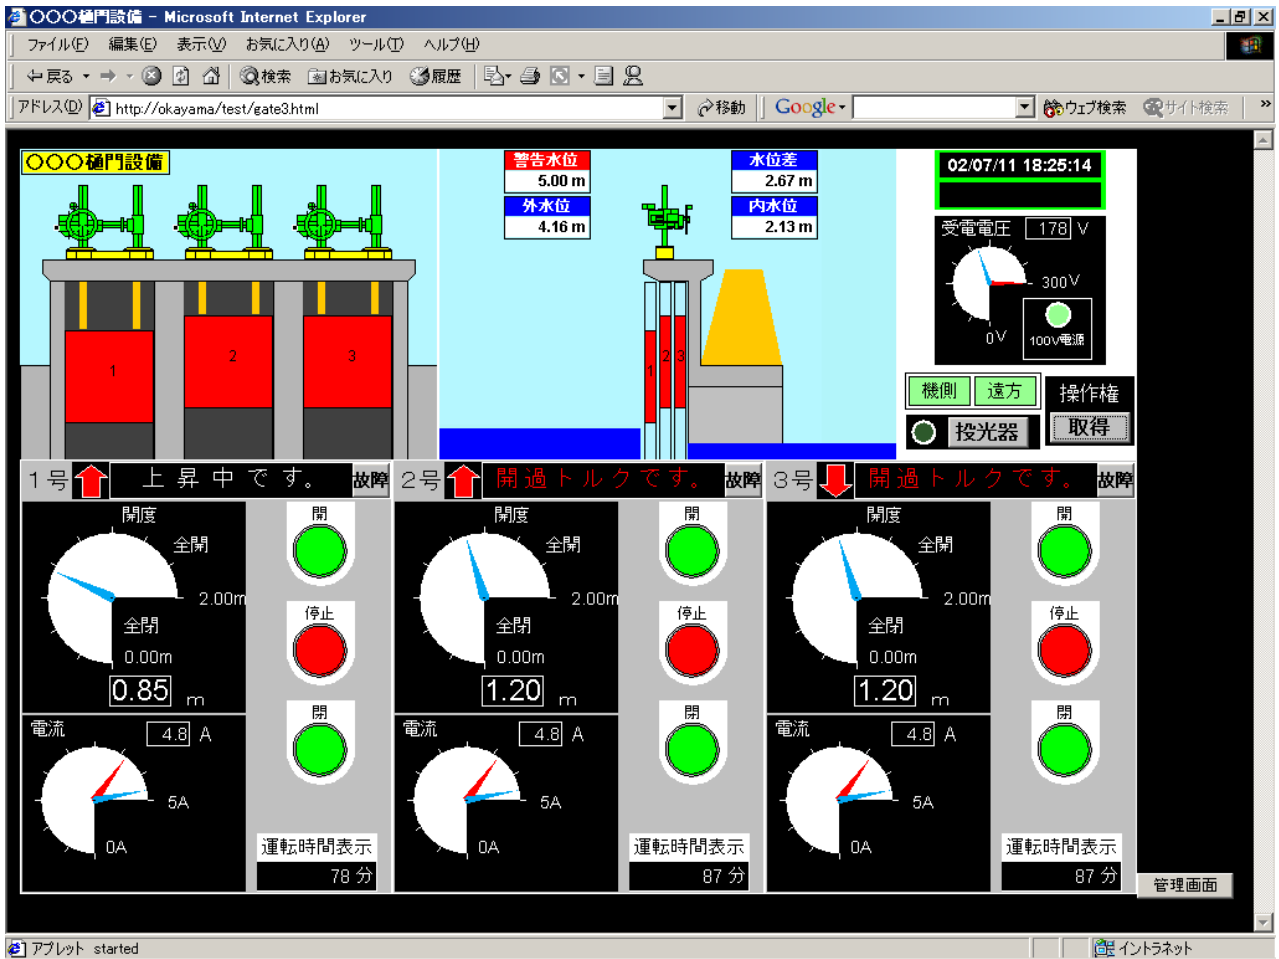

# 納入実績例 「遠方監視（WEB）設備」

【メイン画面】

【システム構成図】

Linux (コンパクトフラッシュDISK) を応用した、遠方監視 (WEB) 装置です。  
 装置側はWEBサーバーをメインに制御PLCとの制御情報、操作指令の受け渡し、カメラからの画像情報の管理を行い、ブラウザにて遠方端末へ配信を行います。

【概要】

【操作・故障履歴表示画面】

【水位トレンド表示画面】

【運転月報表示画面】