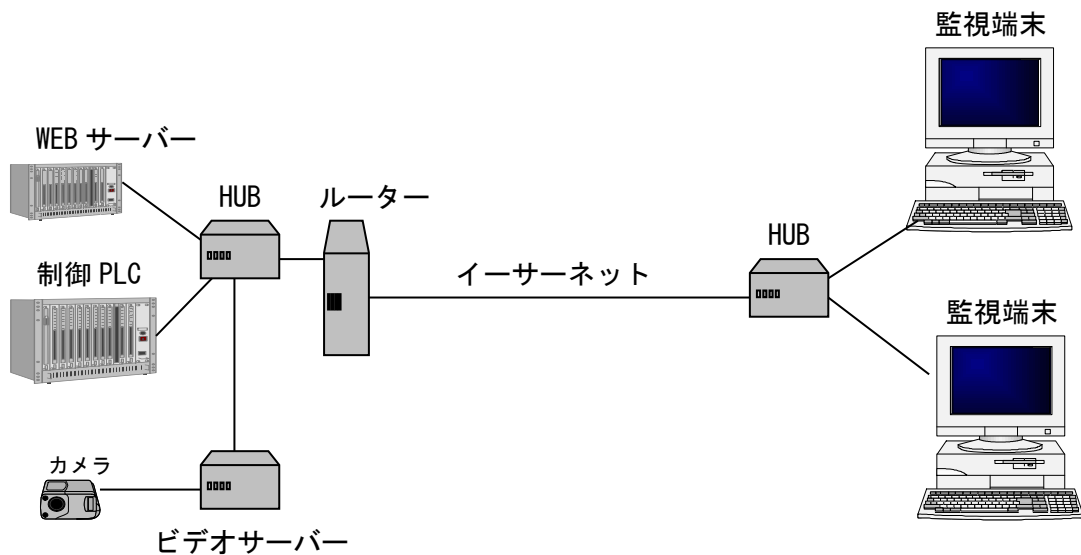

# 納入実績例 「遠方監視（WEB）設備」

【メイン画面】

【システム構成図】

Linux (コンパクトフラッシュDISK) を応用した、遠方監視 (WEB) 装置です。  
 装置側はWEBサーバーをメインに制御PLCとの制御情報、操作指令の受け渡し、カメラからの画像情報の管理を行い、ブラウザにて遠方端末へ配信を行います。

【概要】

【操作・故障履歴表示画面】

【水位トレンド表示画面】

【運転月報表示画面】