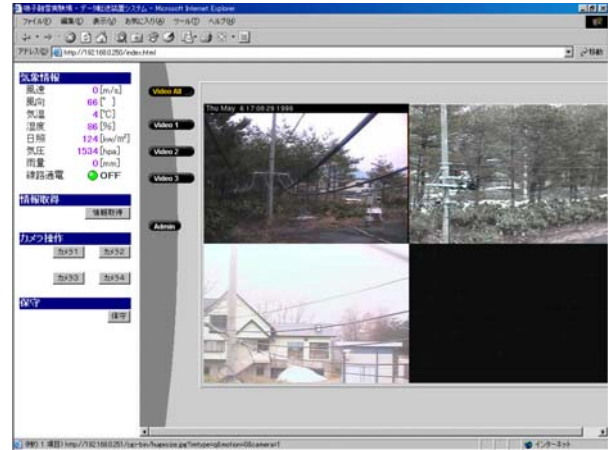

# 納入実績例 「遠方監視（WEB）設備」

【メイン画面】

【システム構成図】

Linux (コンパクトフラッシュDISK) を応用した、遠方監視 (WEB) 装置です。  
 装置側はWEBサーバーをメインに制御PLCとの制御情報、操作指令の受け渡し、カメラからの画像情報の管理を行い、ブラウザにて遠方端末へ配信を行います。

【概要】

【操作・故障履歴表示画面】

【水位トレンド表示画面】

【運転月報表示画面】