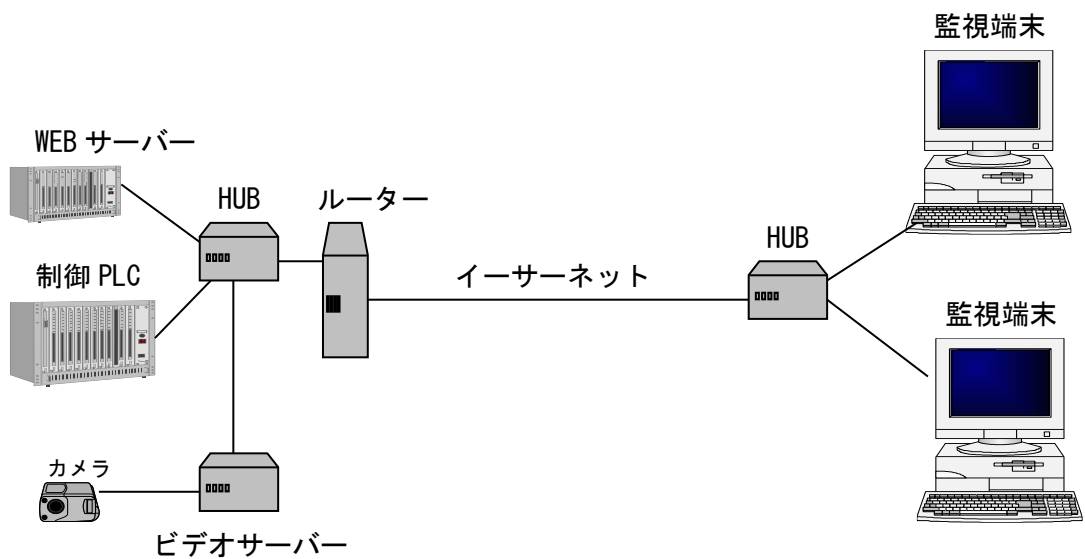

納入実績例 「遠方監視 (WEB) 設備」

【メイン画面】

【システム構成図】

Linux (コンパクトフラッシュDISK) を応用した、遠方監視 (WEB) 装置です。
 装置側はWEBサーバーをメインに制御PLCとの制御情報、操作指令の受け渡し、カメラからの画像情報の管理を行い、ブラウザにて遠方端末へ配信を行います。

【概要】

操作種別	運転日時	ゲート	状態	場所	距離(m)	湧水水位(m)	約水位(m)	操作
操作	2002/7/10 08:53:00	1号	上昇	遠方	1.94	89.44	67.77	
故障	2002/7/10 08:46:45	3号	橋点溶着発生	橋脚	83.89	72.61	35.30	
操作	2002/7/10 08:41:15	2号	上昇	遠方	64.83	90.80	69.11	
故障	2002/7/10 08:40:34	2号	橋点溶着閉じ	遠方	69.43	0.38	1.20	
故障	2002/7/10 08:35:51	3号	3E動作発生	橋脚	6.35	51.39	11.95	
操作	2002/7/10 08:26:39	3号	3E動作復旧	橋脚	70.62	95.39	8.11	
操作	2002/7/10 08:26:04	3号	停止	遠方	54.40	5.64	70.44	
故障	2002/7/10 08:25:56	3号	橋点溶着発生	橋脚	90.95	65.39	47.85	
操作	2002/7/10 08:21:42	3号	下降	橋脚	9.42	8.45	46.0	
操作	2002/7/10 08:18:12	2号	下降	遠方	89.77	64.39	15.17	
故障	2002/7/10 08:15:31	2号	橋点溶着閉じ	遠方	10.53	71.85	92.69	
操作	2002/7/10 08:13:25	3号	全開	橋脚	75.82	4.21	58.86	全開
故障	2002/7/10 08:05:44	1号	非常停止発生	遠方	47.10	70.45	32.63	
操作	2002/7/10 07:55:36	1号	上昇	橋脚	1.39	63.35	61.34	
故障	2002/7/10 07:53:13	1号	非常停止閉じ	橋脚	39.35	90.58	90.55	