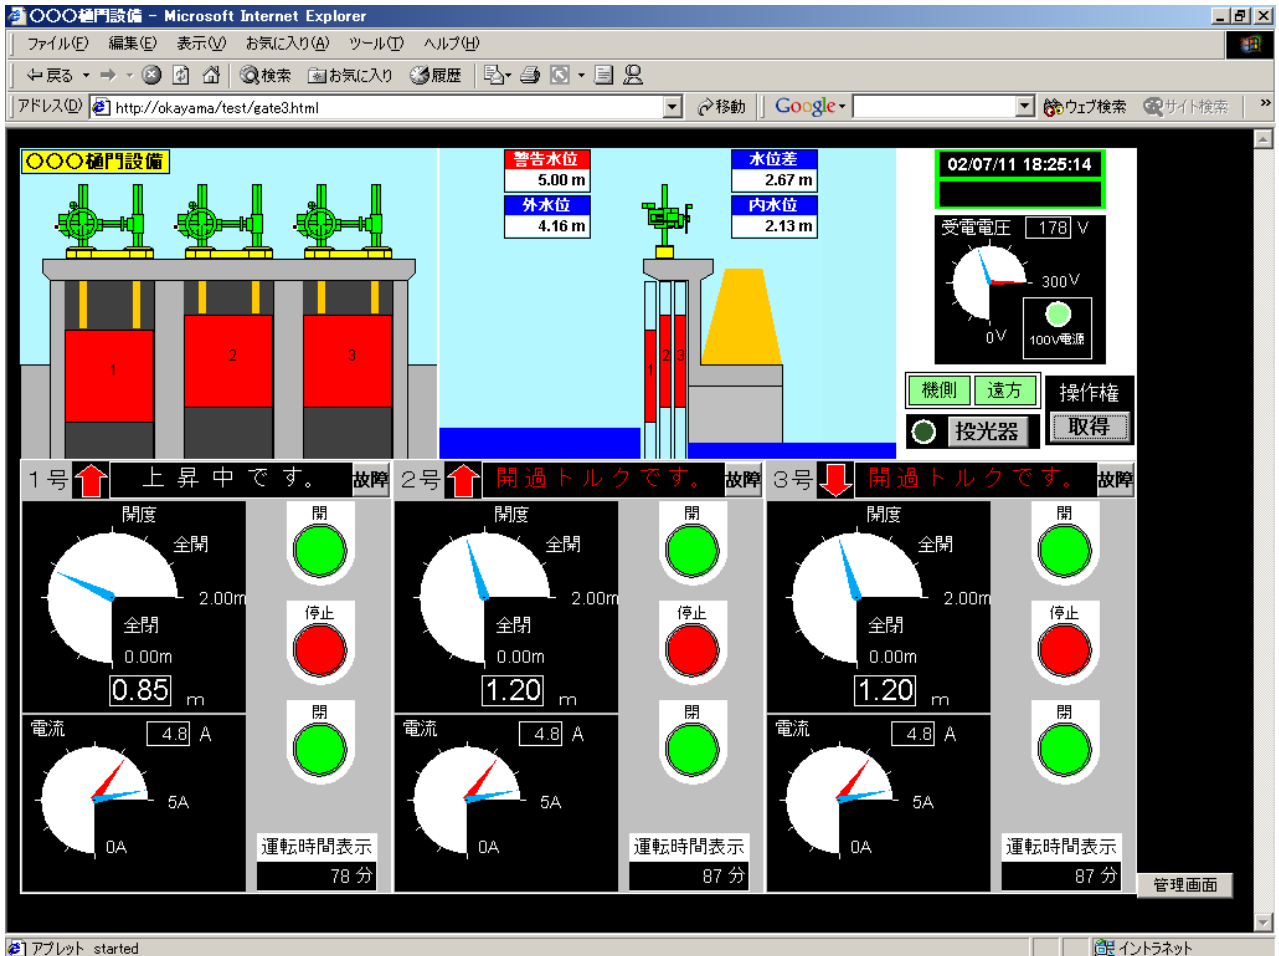

納入実績例 「遠方監視 (WEB) 設備」

【メイン画面】

【システム構成図】

Linux (コンパクトフラッシュDISK) を応用した、遠方監視 (WEB) 装置です。
 装置側はWEBサーバーをメインに制御PLCとの制御情報、操作指令の受け渡し、カメラからの画像情報の管理を行い、ブラウザにて遠方端末へ配信を行います。

【概要】

操作種別	運転日時	ゲート	状態	場所	距離(m)	湧水水位(m)	約水位(m)	操作
操作	2002/7/10 08:53:00	1号	上昇	遠方	1.94	89.44	67.77	
故障	2002/7/10 08:46:45	3号	橋点溶着発生	橋脚	83.89	72.61	35.30	
操作	2002/7/10 08:41:15	2号	上昇	遠方	64.83	90.80	69.11	
故障	2002/7/10 08:40:34	2号	橋点溶着閉じ	遠方	69.43	0.38	1.20	
故障	2002/7/10 08:35:51	3号	3E動作発生	橋脚	6.35	51.39	11.95	
操作	2002/7/10 08:26:39	3号	3E動作復旧	橋脚	70.62	95.39	8.11	
操作	2002/7/10 08:26:04	3号	停止	遠方	54.40	5.64	70.44	
故障	2002/7/10 08:25:56	3号	橋点溶着発生	橋脚	90.95	65.39	47.85	
操作	2002/7/10 08:21:42	3号	下降	橋脚	9.42	8.45	46.0	
操作	2002/7/10 08:18:12	2号	下降	遠方	89.77	64.39	15.17	
故障	2002/7/10 08:15:31	2号	橋点溶着閉じ	遠方	10.53	71.85	92.69	
操作	2002/7/10 08:13:25	3号	全開	橋脚	75.82	4.21	58.86	全開
故障	2002/7/10 08:05:44	1号	非常停止発生	遠方	47.10	70.45	32.63	
操作	2002/7/10 07:55:36	1号	上昇	橋脚	1.39	63.35	61.34	
故障	2002/7/10 07:53:13	1号	非常停止閉じ	橋脚	39.35	90.58	90.55	