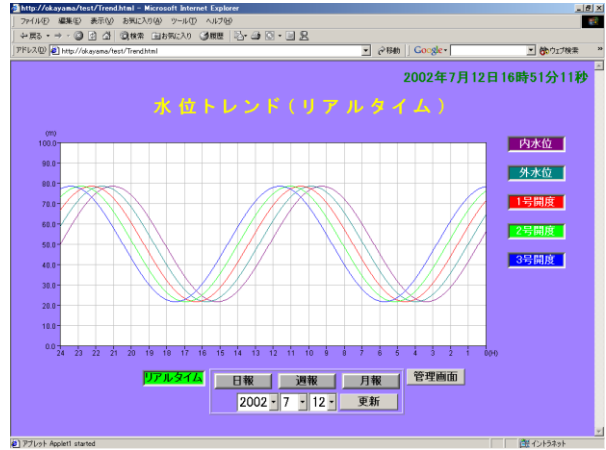

Linux (コンパクトフラッシュDISK) を応用した、遠方監視 (WEB) 装置です。
装置側はWEBサーバーをメインに制御PLCとの制御情報、操作指令の受け渡し、カメラからの画像情報の管理を行い、ブラウザにて遠方端末へ配信を行います。

【概要】

操作種別	運転日時	ゲート	状態	場所	距離(m)	湧水水位(m)	約水位(m)	操作
操作	2002/7/10 08:53:00	1号	上昇	遠方	1.94	89.44	67.77	
故障	2002/7/10 08:46:45	3号	橋点溶着発生	橋脚	83.89	72.61	35.30	
操作	2002/7/10 08:41:15	2号	上昇	遠方	64.83	90.80	69.11	
故障	2002/7/10 08:40:34	2号	橋点溶着閉じ	遠方	69.43	0.38	1.20	
故障	2002/7/10 08:35:51	3号	3E動作発生	橋脚	6.35	51.39	11.95	
操作	2002/7/10 08:26:39	3号	3E動作復旧	橋脚	70.62	95.39	8.11	
操作	2002/7/10 08:26:04	3号	停止	遠方	54.40	5.64	70.44	
故障	2002/7/10 08:25:56	3号	橋点溶着発生	橋脚	90.95	65.39	47.85	
操作	2002/7/10 08:21:42	3号	下降	橋脚	9.42	8.45	46.0	
操作	2002/7/10 08:18:12	2号	下降	遠方	89.77	64.39	15.17	
故障	2002/7/10 08:15:31	2号	橋点溶着閉じ	遠方	10.53	71.85	92.69	
操作	2002/7/10 08:13:25	3号	全開	橋脚	75.82	4.21	58.86	全開
故障	2002/7/10 08:05:44	1号	非常停止発生	遠方	47.10	70.45	32.63	
操作	2002/7/10 07:55:36	1号	上昇	橋脚	1.39	63.35	61.34	
故障	2002/7/10 07:53:13	1号	非常停止閉じ	橋脚	39.35	90.58	90.55	

【操作・故障履歴表示画面】

【水位トレンド表示画面】

【運転月報表示画面】

【設備状態監視画面】

Nippon Computer System
株式会社 **ニコス**

〒751-0829 山口県下関市幡生宮の下町 2 番 30 号

TEL : 083-251-1180 FAX : 083-250-6638

e-mail : info@ncs-eng.co.jp

URL : https://ncs-eng.co.jp/