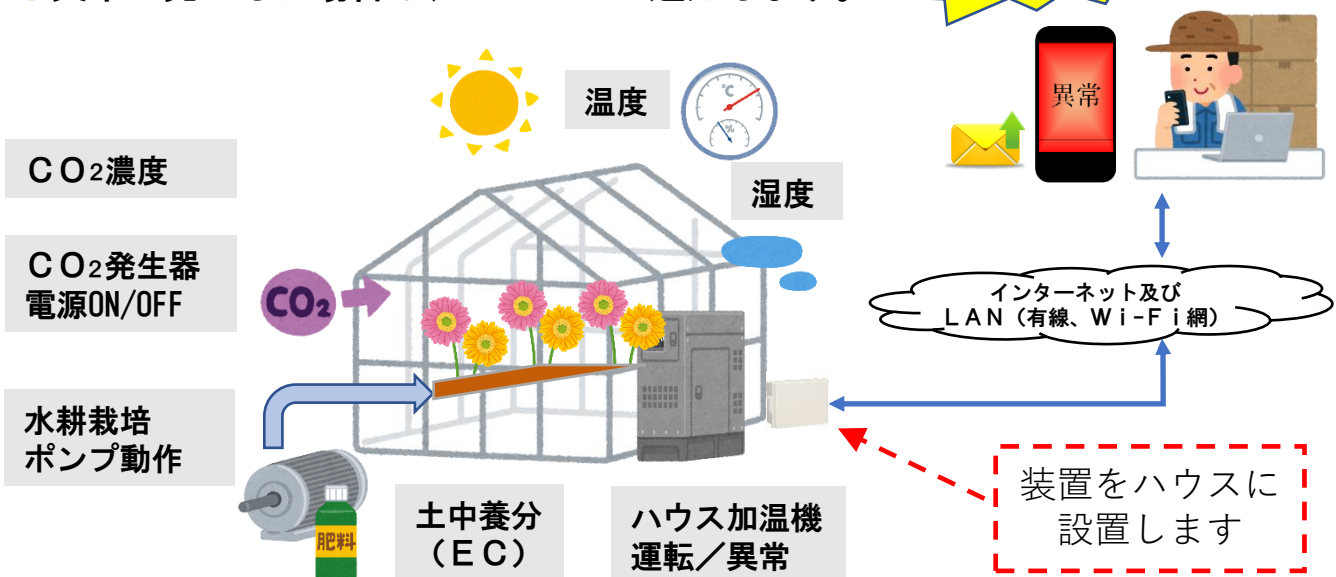

水耕栽培監視装置

生花等の水耕栽培施設を営む、生産者様へ
IoT機器を活用した、ハウス環境の見える化のご提案です。

栽培品の被害を最小限にしたい、予防したい方へ

ハウス内の環境の異変に気付かずに、栽培品の品質が低下してしまった、完全に商品価値を失ってしまった等の被害に遭われたことはありませんか？
早く異変に気付くことが出来れば被害を最小限に防ぐことが可能です。

対策をお考えの方へ

ハウス内の環境を遠方から監視したい

装置の導入を考えた時、ランニングコストを抑えたい

いつ異変が起こるか
分からない...

水耕栽培監視装置をおすすめします。

大切なハウスの状況をいつでも、どこでも確認可能！

お手持ちのスマートフォンやパソコンを使用します。

- ハウス内環境をWEB画面でモニタできます。
- 異常が発生した場合は、メールにて通知します。

遠隔監視

ランニングコストが安価で安心な装置です。

- 専用のクラウドを使用する為、セキュリティ対策がされていて安心です。
通常の使用方法(1GB以内)であれば、クラウド使用料及びセキュリティ料金は無料となります。
- 月々のデータ通信料金700円のランニングコストで使用可能です。
※mineo (SIMカード月額料金) 500MBプラン契約時

水耕栽培監視装置

状態監視モニタ画面

現在の状態を一覧表示します。
ハウス加温機の異常監視の使用／不使用を設定します。
警報ブザー・ランプのON／OFF操作を行います。

リアルタイム
監視

ハウス加温機の
運転・異常を監視

水耕栽培ポンプの
動作と時間を表示

ハウス内環境表示
温度[°C]／湿度[%]
CO2 [ppm]
EC [mS/cm]…等

ブザー、ランプの
ON／OFF 状態表示

トレンド画面

各種履歴画面

ポンプの動作時間や、異常の発生／復旧
などの情報を、後から確認できます。