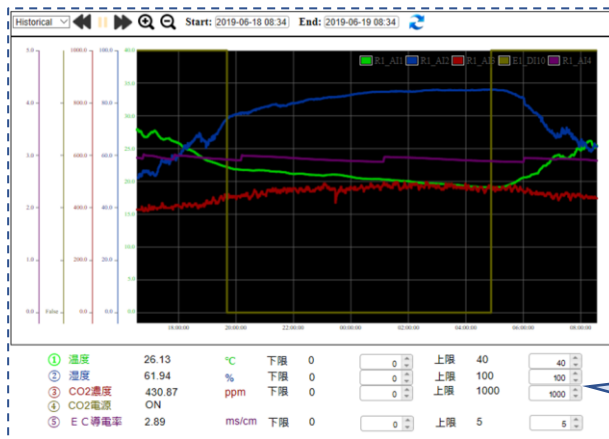

- 専用のクラウドを使用する為、セキュリティ対策がされていて安心です。
通常の使用方法(1GB以内)であれば、クラウド使用料及びセキュリティ料金は無料となります。
- 月々のデータ通信料金700円のランニングコストで使用可能です。
※mineo (SIMカード月額料金) 500MBプラン契約時

水耕栽培監視装置

状態監視モニタ画面

現在の状態を一覧表示します。
ハウス加温機の異常監視の使用／不使用を設定します。
警報ブザー・ランプのON／OFF操作を行います。

リアルタイム
監視

ハウス加温機の
運転・異常を監視

水耕栽培ポンプの
動作と時間を表示

ハウス内環境表示
温度[°C]／湿度[%]
CO2 [ppm]
EC [mS/cm]…等

ブザー、ランプの
ON／OFF 状態表示

トレンド画面

各種履歴画面

ポンプの動作時間や、異常の発生／復旧
などの情報を、後から確認できます。

日時	ポンプ(No.)	ポンプ停止時間 (時:分)	ポンプ運転時間 (分)	状態
2019/07/18 16:54:03	3	2:33	8	正常
2019/07/18 16:53:05	2	2:34	6	正常
2019/07/18 16:53:03	1	2:34	6	正常
2019/07/18 14:13:07	3	0:08	4	正常
2019/07/18 14:13:06	2	0:08	4	正常
2019/07/18 14:13:03	1	0:08	4	正常
2019/07/18 14:01:08	3	3:05	4	正常
2019/07/18 14:01:05	2	3:05	4	正常
2019/07/18 14:01:03	1	3:05	4	正常
2019/07/18 10:52:07	3	0:42	6	正常
2019/07/18 10:52:05	2	0:41	7	正常
2019/07/18 10:52:02	1	0:42	6	正常
2019/07/18 10:04:06	3	0:11	4	正常